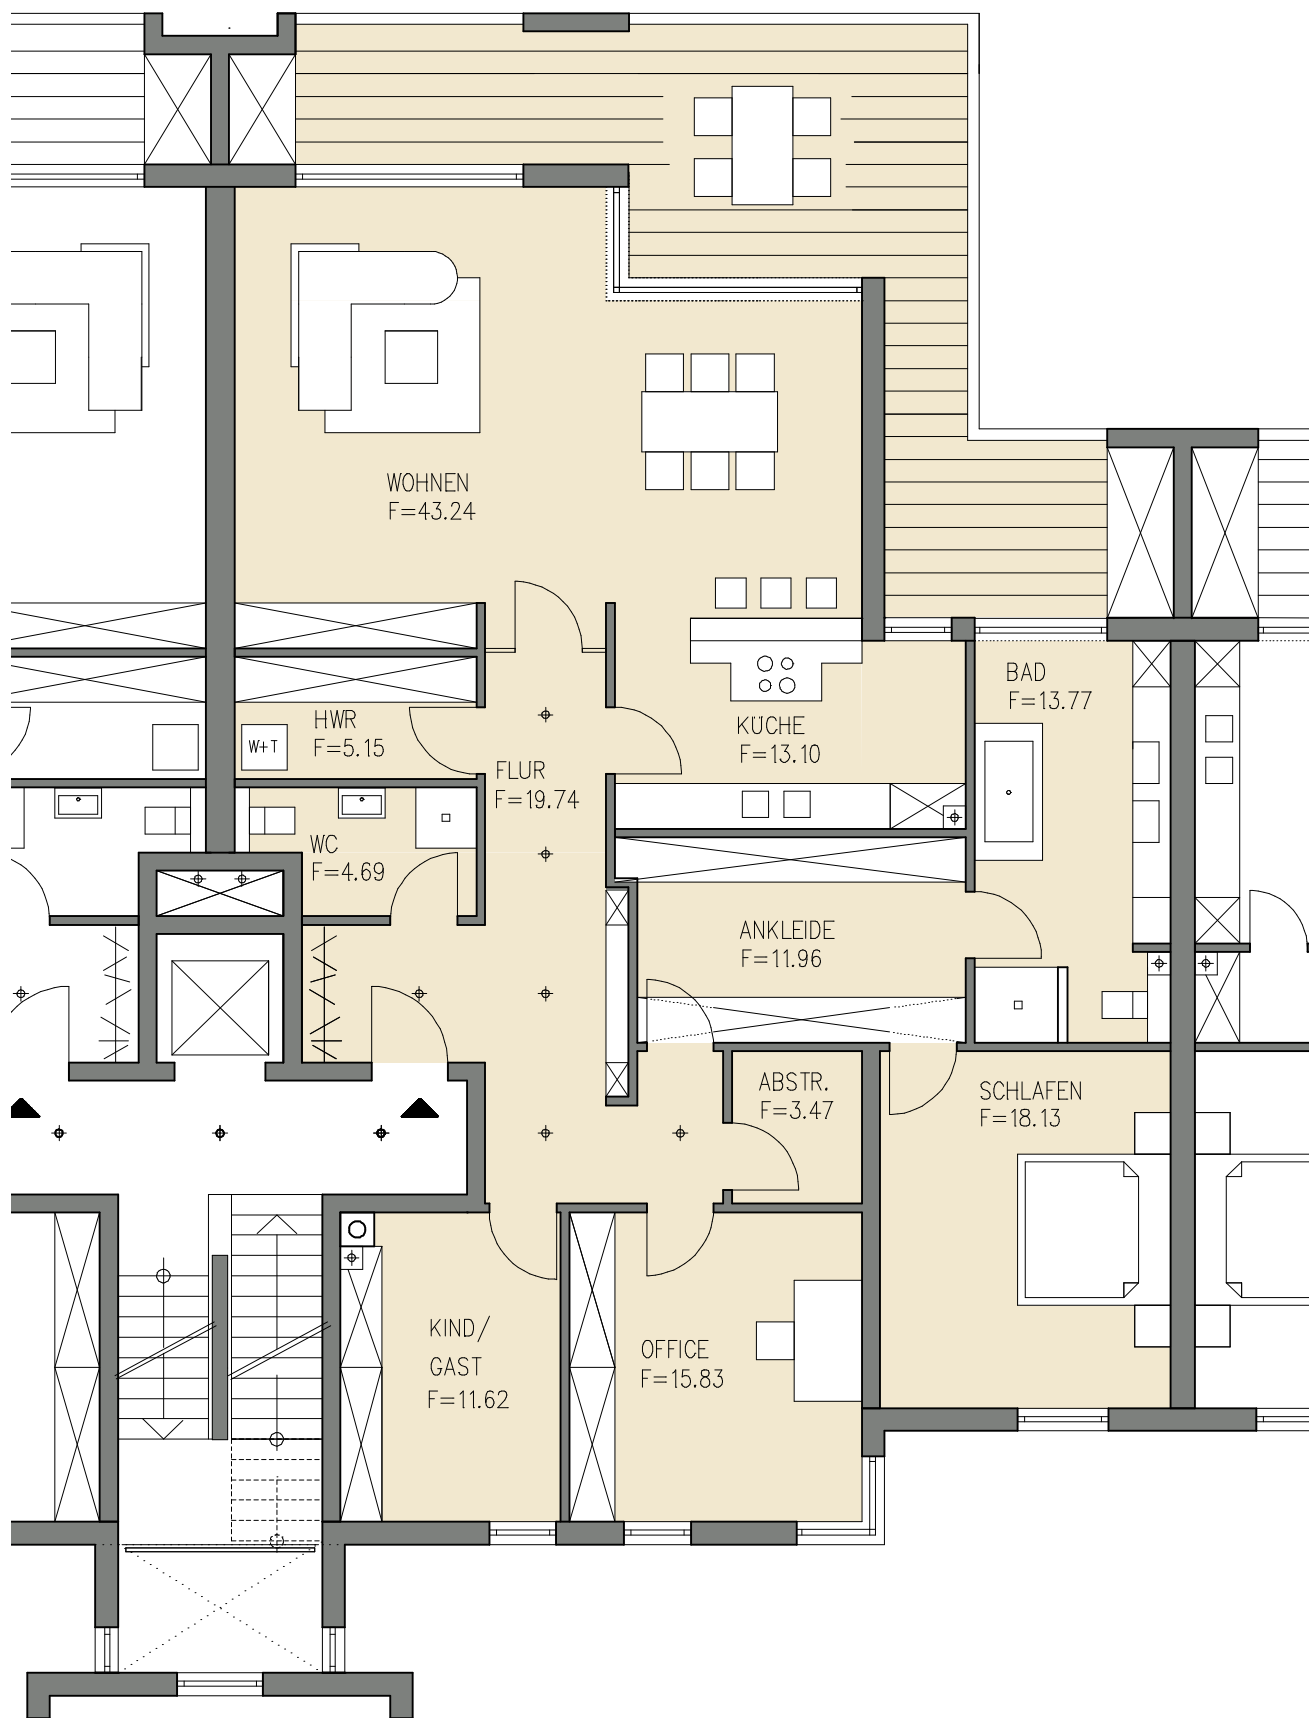

BALKON
F=35.59
(35.59x1/2=17.79)

Wohnung 11 – 178,49 m2 mit 5 ZKB